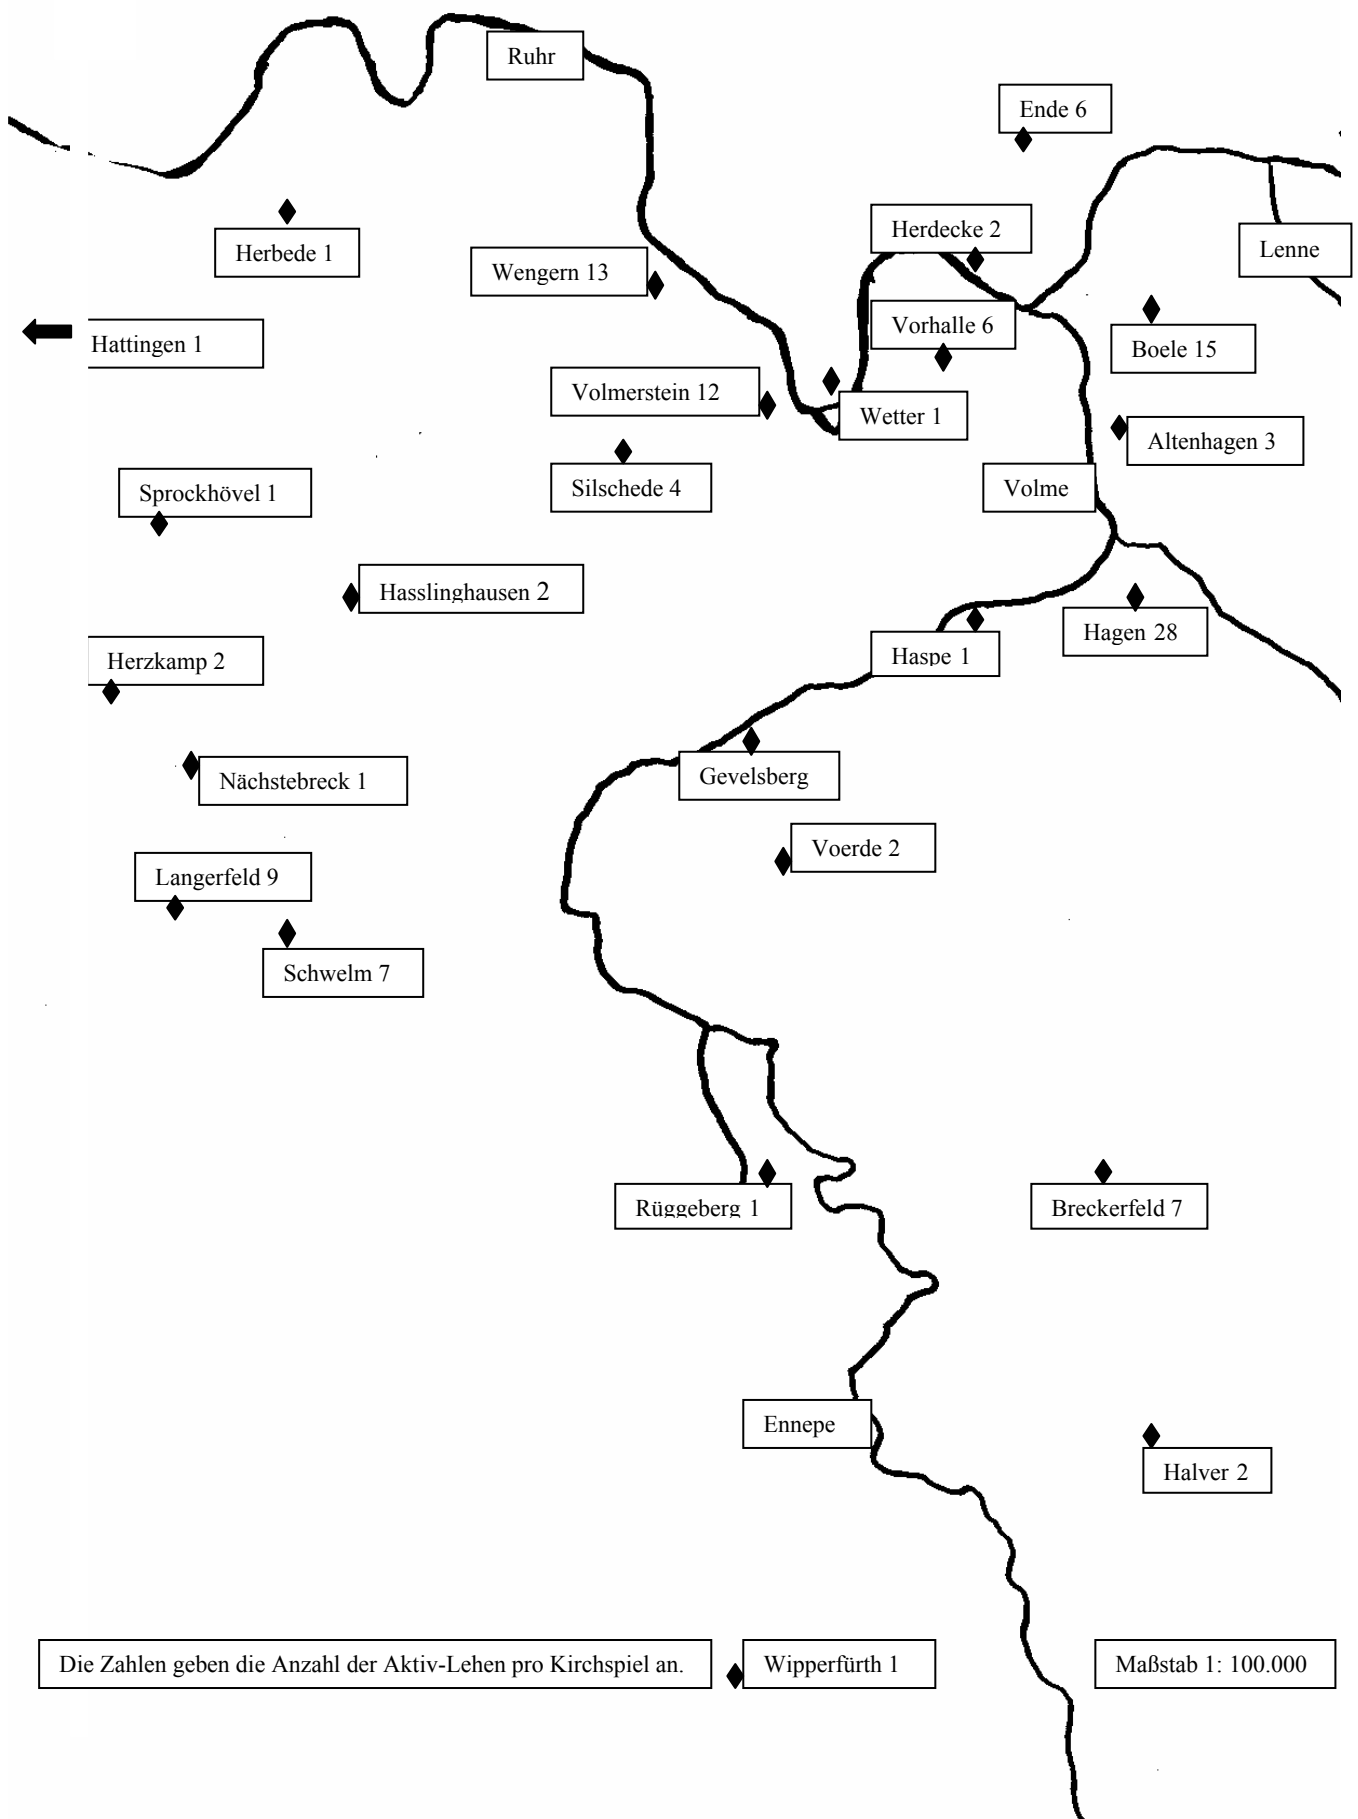

Karte 1

Aktiv-Lehen Dietrichs von Volmerstein
in den Kreisen Ennepe-Ruhr, Hagen (West), Oberbergischer Kreis und Wuppertal

Die Zahlen geben die Anzahl der Aktiv-Lehen pro Kirchspiel an.

Maßstab 1: 100.000