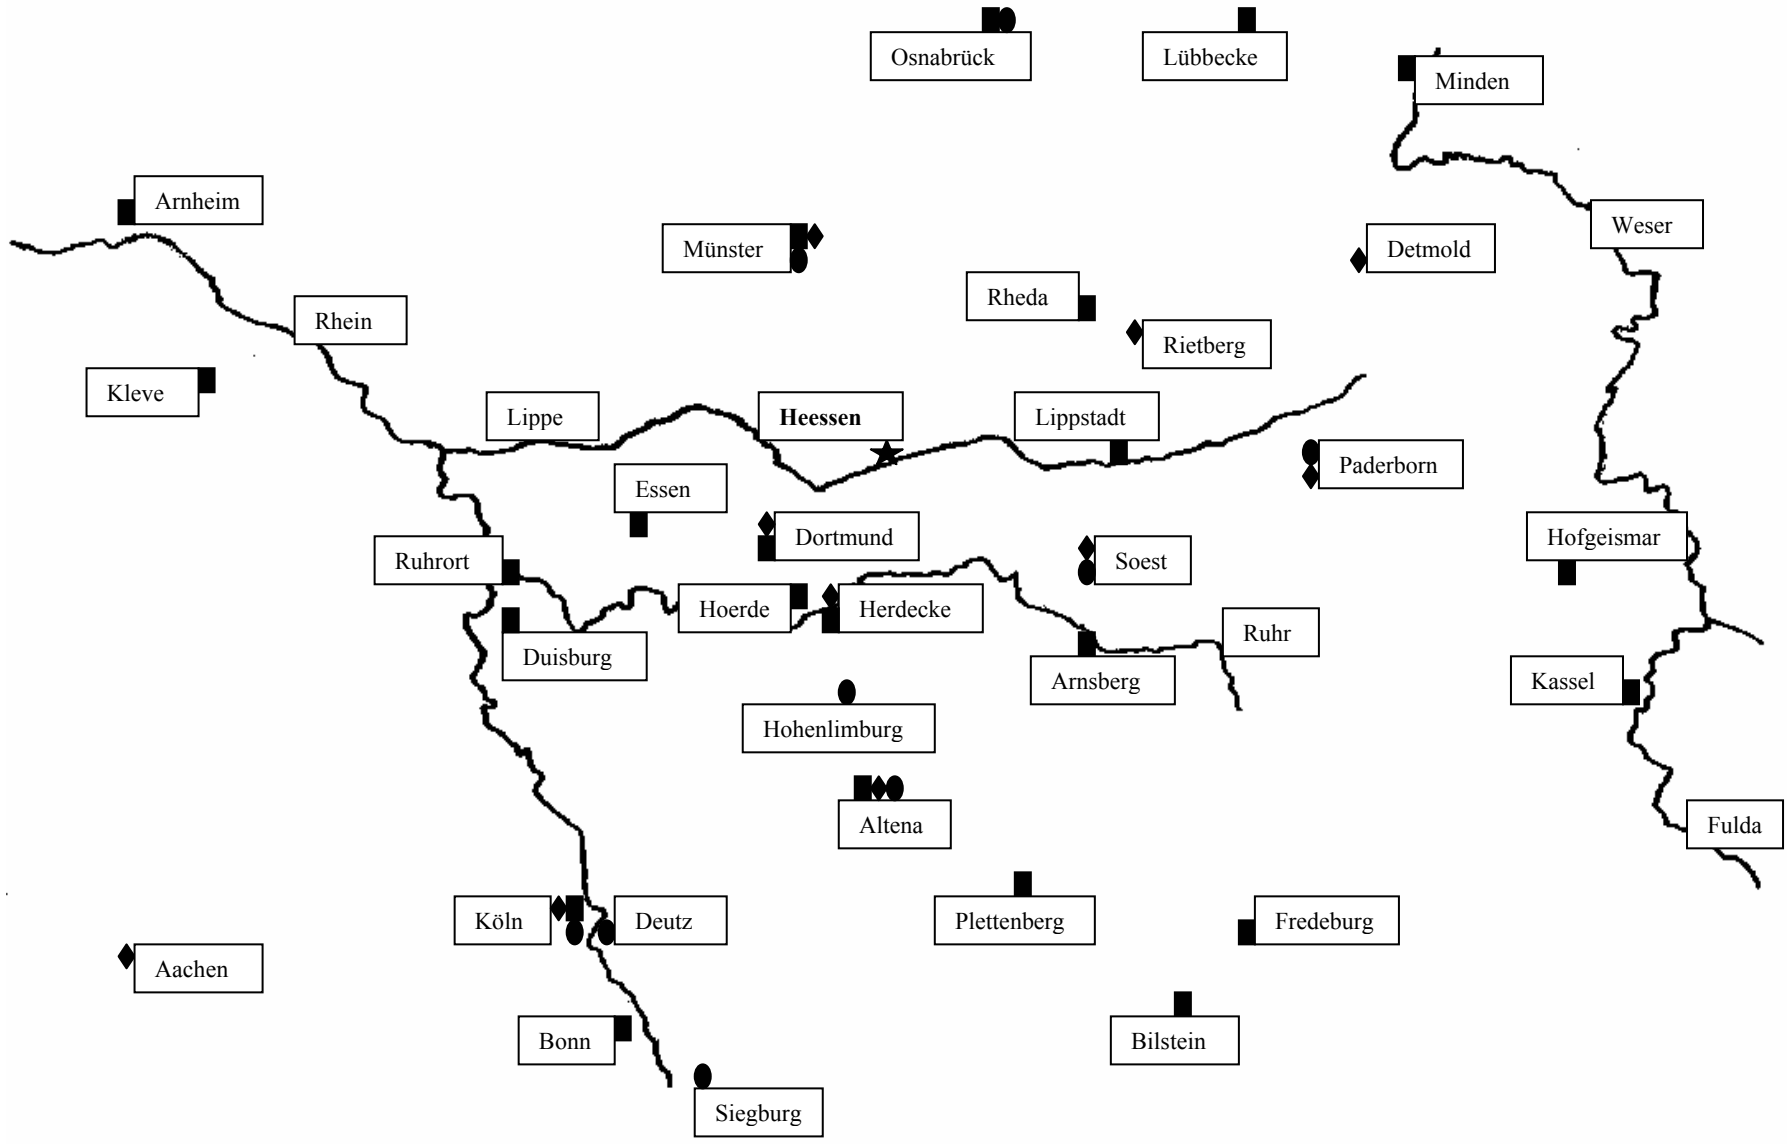

Reiseziele Dietrichs von Volmerstein: Privat (◆), im Lehndienst (■), sowie zu Huldigung und Investitur (●)

Weitere Reisziele außerhalb dieses Kartenausschnittes: Paris (2 x), Grolle (Holland), Bingen, Kreuznach (alle ■). Maßstab 1 : 1.000.000