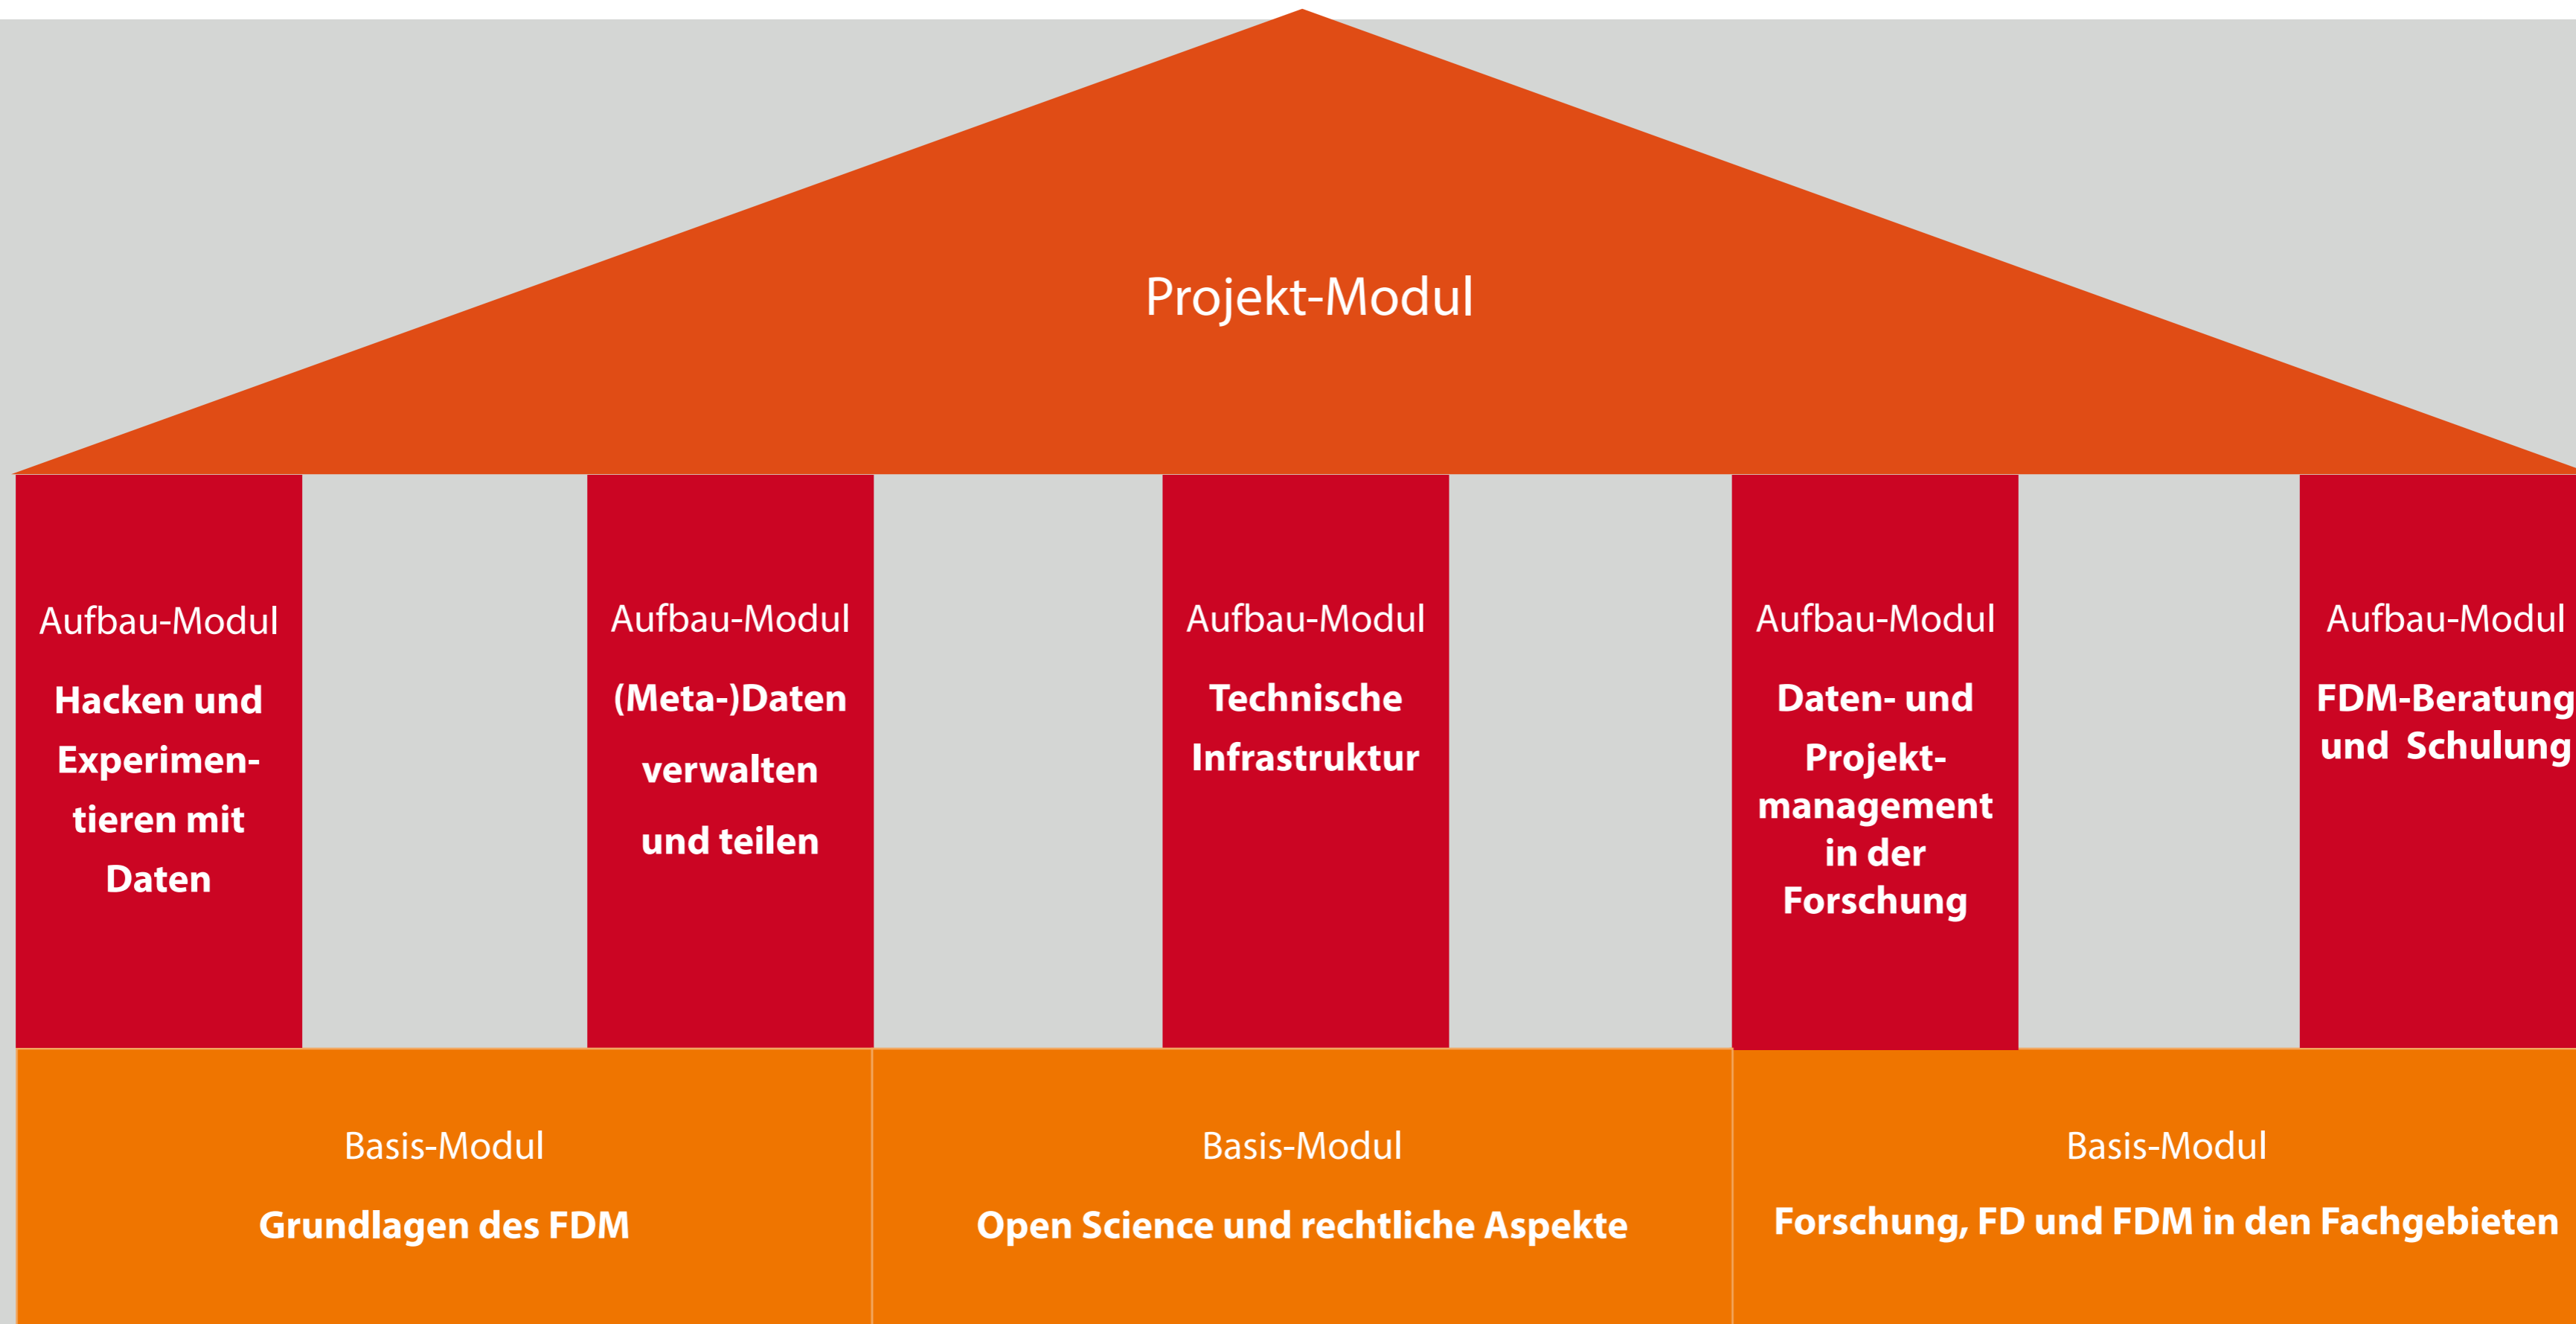

Umfang:
8 ECTS

berufsbegleitend!

Zielgruppe:
Beschäftigte der Bibliotheken, Rechenzentren, Forschungsförderung und Forschende aus NRW

Kontakt:
ulrike.nickenig@uni-due.de
benjamin.slowig@uni-due.de
info@fdm.nrw

**Zertifikatskurs Forschungsdatenmanagement -
 ein adaptierbares Aus- und Weiterbildungsangebot**